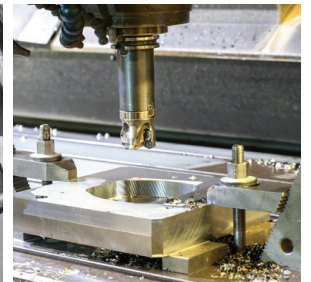

AM

ALLMAN

Calle 15 No. 29-80
Bogota - Paloquemao
Colombia
Teléfono (1) +3647474