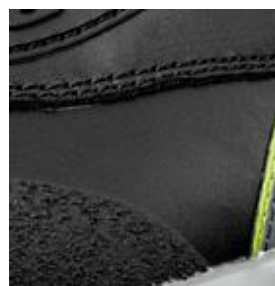

CAPELLADA

Es hecha de cuero liso robusto completo, resistente a la abrasión. El cual ofrece una alta protección contra la humedad penetración y es fácil de limpiar.