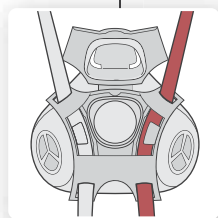

RESPIRADORES 7000/7800

7000/7800 en posición Drop Down

Seguros contorneados al cuello para mayor comodidad y rápido ajuste

Arnés de la cabeza ajustable para un ajuste cómodo

Sello más amplio que se ajusta más cómodamente a la forma facial

Compacto, sella dentro de las caretas de soldadura

Perfil bajo, cartucho colocado en ángulo bajo para un campo de visión más amplio

El versátil 7000/7800 tiene modos opcionales de banda, Drop Down o bloqueado

Modo Bloqueable

Modo Drop Down

Cubierta de exhalación para una inspección fácil

Sencillo montaje de cartucho/filtro tipo bayoneta