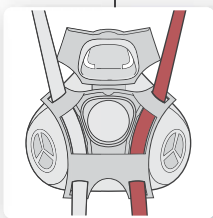

RESPIRADORES 7000/7800

7000/7800 en posición Drop Down

Seguros contorneados al cuello para mayor comodidad y rápido ajuste

Arnés de la cabeza ajustable para un ajuste cómodo

Sello más amplio que se ajusta más cómodamente a la forma facial

Compacto, sella dentro de las caretas de soldadura

Perfil bajo, cartucho colocado en ángulo bajo para un campo de visión más amplio

El versátil 7000/7800 tiene modos opcionales de banda, Drop Down o bloqueado

Modo Bloqueable

Modo Drop Down

Cubierta de exhalación para una inspección fácil

Sencillo montaje de cartucho/filtro tipo bayoneta