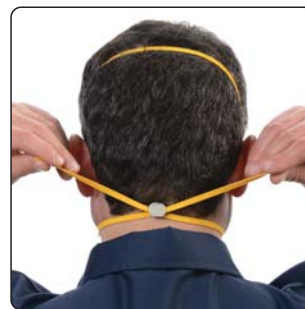

La malla Dura-Mesh externa mantiene la apariencia limpia del respirador

La malla Dura-Mesh interior previene el colapso por el calor y la humedad

El filtro es protegido en ambos lados por la malla Dura-Mesh

El forro interior Softspun es cómodo cuando se pone en la cara

SMARTSTRAP

Ajustable

Colgante

Distribuidor Autorizado Moldex

4600 M95 (med/largo)
4601 N95 (pequeño)
10 por caja, 10 cajas por cartón

Por Caja
 Por Caja