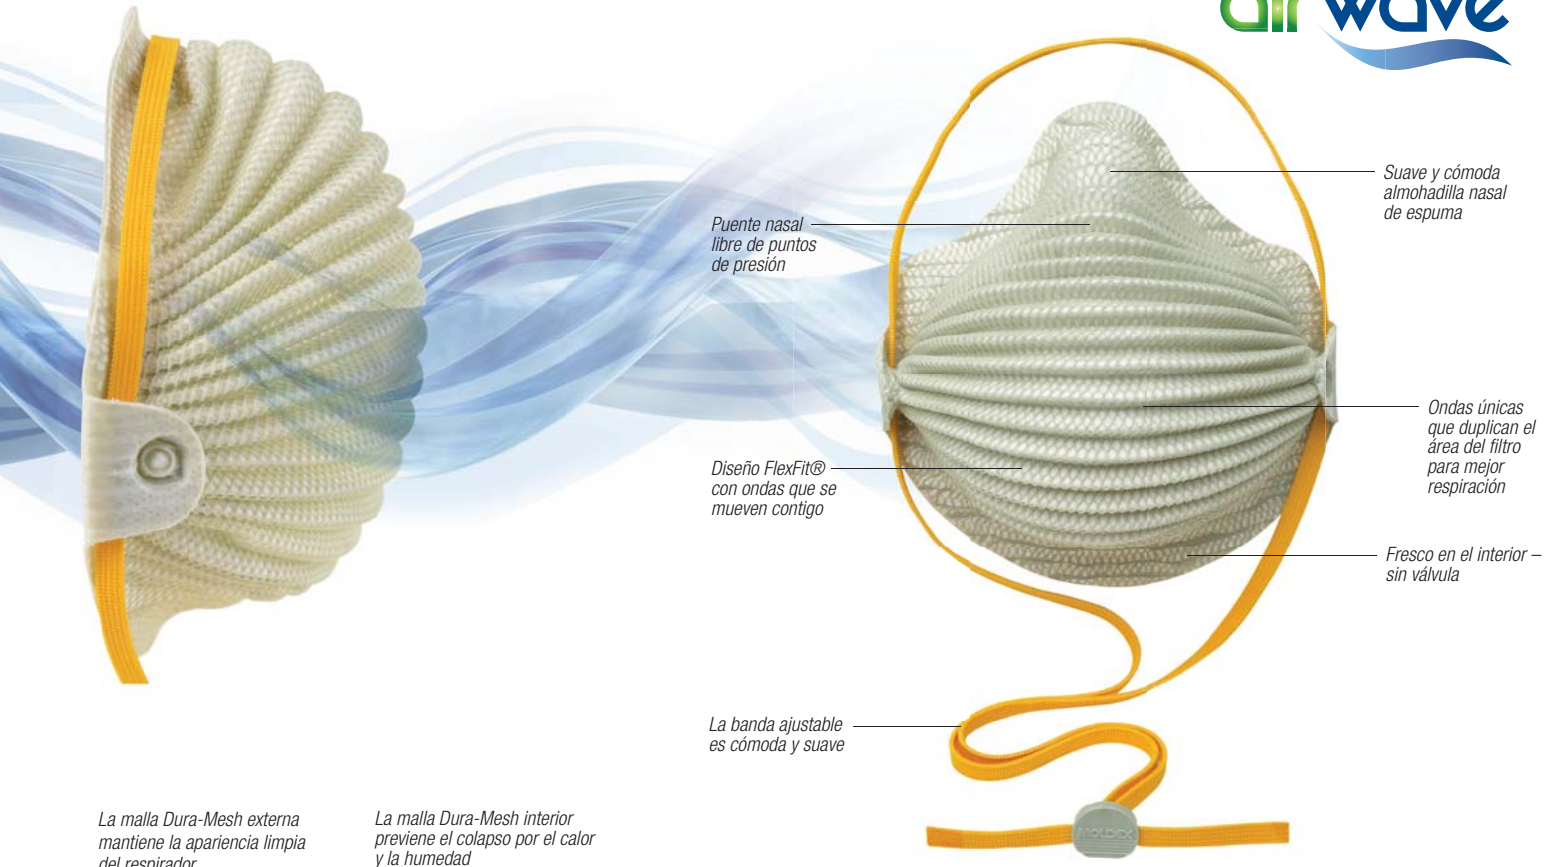

AirWave es la nueva tendencia en protección respiratoria – un paso revolucionario hacia el futuro de los respiradores desechables. Su diseño de ondas patentado permite una mejor respiración para un mejor confort, dando la protección que tú necesitas todo el día. Además, mantiene el compromiso de Moldex Cómodos respiradores durables que aumentan el cumplimiento de normas regulatorias y reducen los costos.

- Exclusivo diseño de ondas que facilita la respiración
- Menos resistencia para respirar, mejor respiración.
- Ideal cuando se prefieren respiradores sin válvulas.
- Más uso significa menos costo.
- Hechos en Estados Unidos.

La malla Dura-Mesh externa mantiene la apariencia limpia del respirador

La malla Dura-Mesh interior previene el colapso por el calor y la humedad

El filtro es protegido en ambos lados por la malla Dura-Mesh

El forro interior Softspun es cómodo cuando se pone en la cara

SMARTSTRAP

Ajustable

Colgante

Distribuidor Autorizado Moldex

4600 M95 (med/largo)
4601 N95 (pequeño)
10 por caja, 10 cajas por cartón

Por Caja
 Por Caja