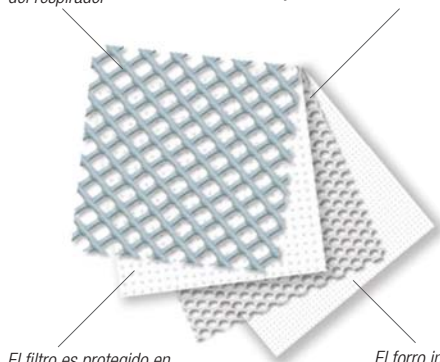

AirWave es la nueva tendencia en protección respiratoria – un paso revolucionario hacia el futuro de los respiradores desechables. Su diseño de ondas patentado permite una mejor respiración para un mejor confort, dando la protección que tú necesitas todo el día. Además, mantiene el compromiso de Moldex Cómodos respiradores durables que aumentan el cumplimiento de normas regulatorias y reducen los costos.

La malla Dura-Mesh externa mantiene la apariencia limpia del respirador

La malla Dura-Mesh interior previene el colapso por el calor y la humedad

El filtro es protegido en ambos lados por la malla Dura-Mesh

El forro interior Softspun es cómodo cuando se pone en la cara

SMARTSTRAP

Ajustable

Colgante

Distribuidor Autorizado Moldex

4600 M95 (med/largo)
4601 N95 (pequeño)
10 por caja, 10 cajas por cartón

Por Caja
 Por Caja