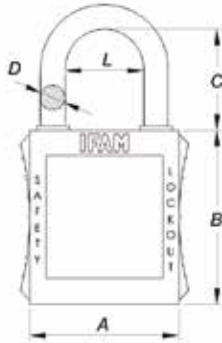

SF40

DIMENSIONES

SF40 AN, SF40 IN, SF40 PN
SF40 PL, SF40AL