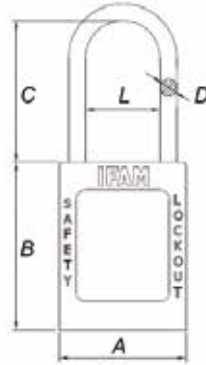

SERVICIOS

- Servicio de llaves iguales.
- Servicio de llaves de número determinado.
- Servicio de amaestramiento.
- Solución de llave única.
- Servicio de grabado láser.

SF40

DIMENSIONES

SF40 AN, SF40 IN, SF40 PN
SF40 PL, SF40AL

SF40PD

Ref.	Cl.	Cod.	A	B	C	D	L
ARCO NORMAL ACERO							
SF40 AN	■	044700	38	44	38	6,5	20
SF40 AN	■	044740	38	44	38	6,5	20
SF40 AN	■	044780	38	44	38	6,5	20
SF40 AN	■	044820	38	44	38	6,5	20
SF40 AN	■	044860	38	44	38	6,5	20
SF40 AN	■	044900	38	44	38	6,5	20
ARCO NORMAL ACERO INOXIDABLE							
SF40 IN	■	044710	38	44	38	6,5	20
SF40 IN	■	044750	38	44	38	6,5	20
SF40 IN	■	044790	38	44	38	6,5	20
SF40 IN	■	044830	38	44	38	6,5	20
SF40 IN	■	044870	38	44	38	6,5	20
SF40 IN	■	044910	38	44	38	6,5	20

Ref.	Cl.	Cod.	A	B	C	D	L
ARCO NORMAL NYLON							
SF40 PN	■	044720	38	44	38	6,5	20
SF40 PN	■	044760	38	44	38	6,5	20
SF40 PN	■	044800	38	44	38	6,5	20
SF40 PN	■	044840	38	44	38	6,5	20
SF40 PN	■	044880	38	44	38	6,5	20
SF40 PN	■	044920	38	44	38	6,5	20
ARCO LARGO NYLON							
SF40 PL	■	044726	38	44	80	6,5	20
SF40 PL	■	044766	38	44	80	6,5	20
SF40 PL	■	044806	38	44	80	6,5	20
SF40 PL	■	044846	38	44	80	6,5	20
SF40 PL	■	044886	38	44	80	6,5	20
SF40 PL	■	044926	38	44	80	6,5	20