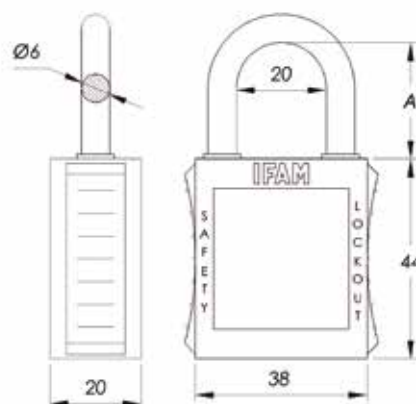

#### DIMENSIONES

	SF40 arco normal	SF40 arco largo
A	38	72

Arco normal	Código	Uds	Descripción
SF40AN rojo	044700	10	Arco acero. Ll. desig. Caja
SF40AN azul	044740	10	Arco acero. Ll. desig. Caja
SF40AN amarillo	044780	10	Arco acero. Ll. desig. Caja
SF40AN verde	044820	10	Arco acero. Ll. desig. Caja
SF40IN rojo	044710	10	Arco inox. Ll. desig. Caja
SF40IN azul	044750	10	Arco inox. Ll. desig. Caja
SF40IN amarillo	044790	10	Arco inox. Ll. desig. Caja
SF40IN verde	044820	10	Arco inox. Ll. desig. Caja
SF40PN rojo	044720	10	Arco nylon. Ll. desig. Caja
SF40PN azul	044760	10	Arco nylon. Ll. desig. Caja
SF40PN amarillo	044800	10	Arco nylon. Ll. desig. Caja
SF40PN verde	044840	10	Arco nylon. Ll. desig. Caja