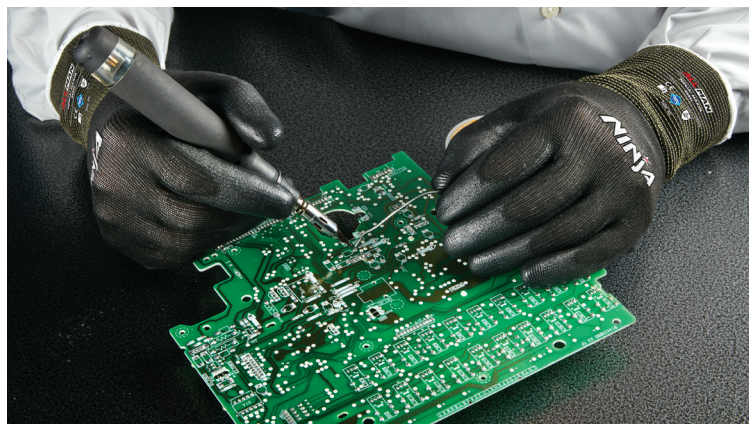

AM
ALLMAN

Calle 15 No. 29-80
Bogota - Paloquemao
Colombia
Teléfono (1) +3647474